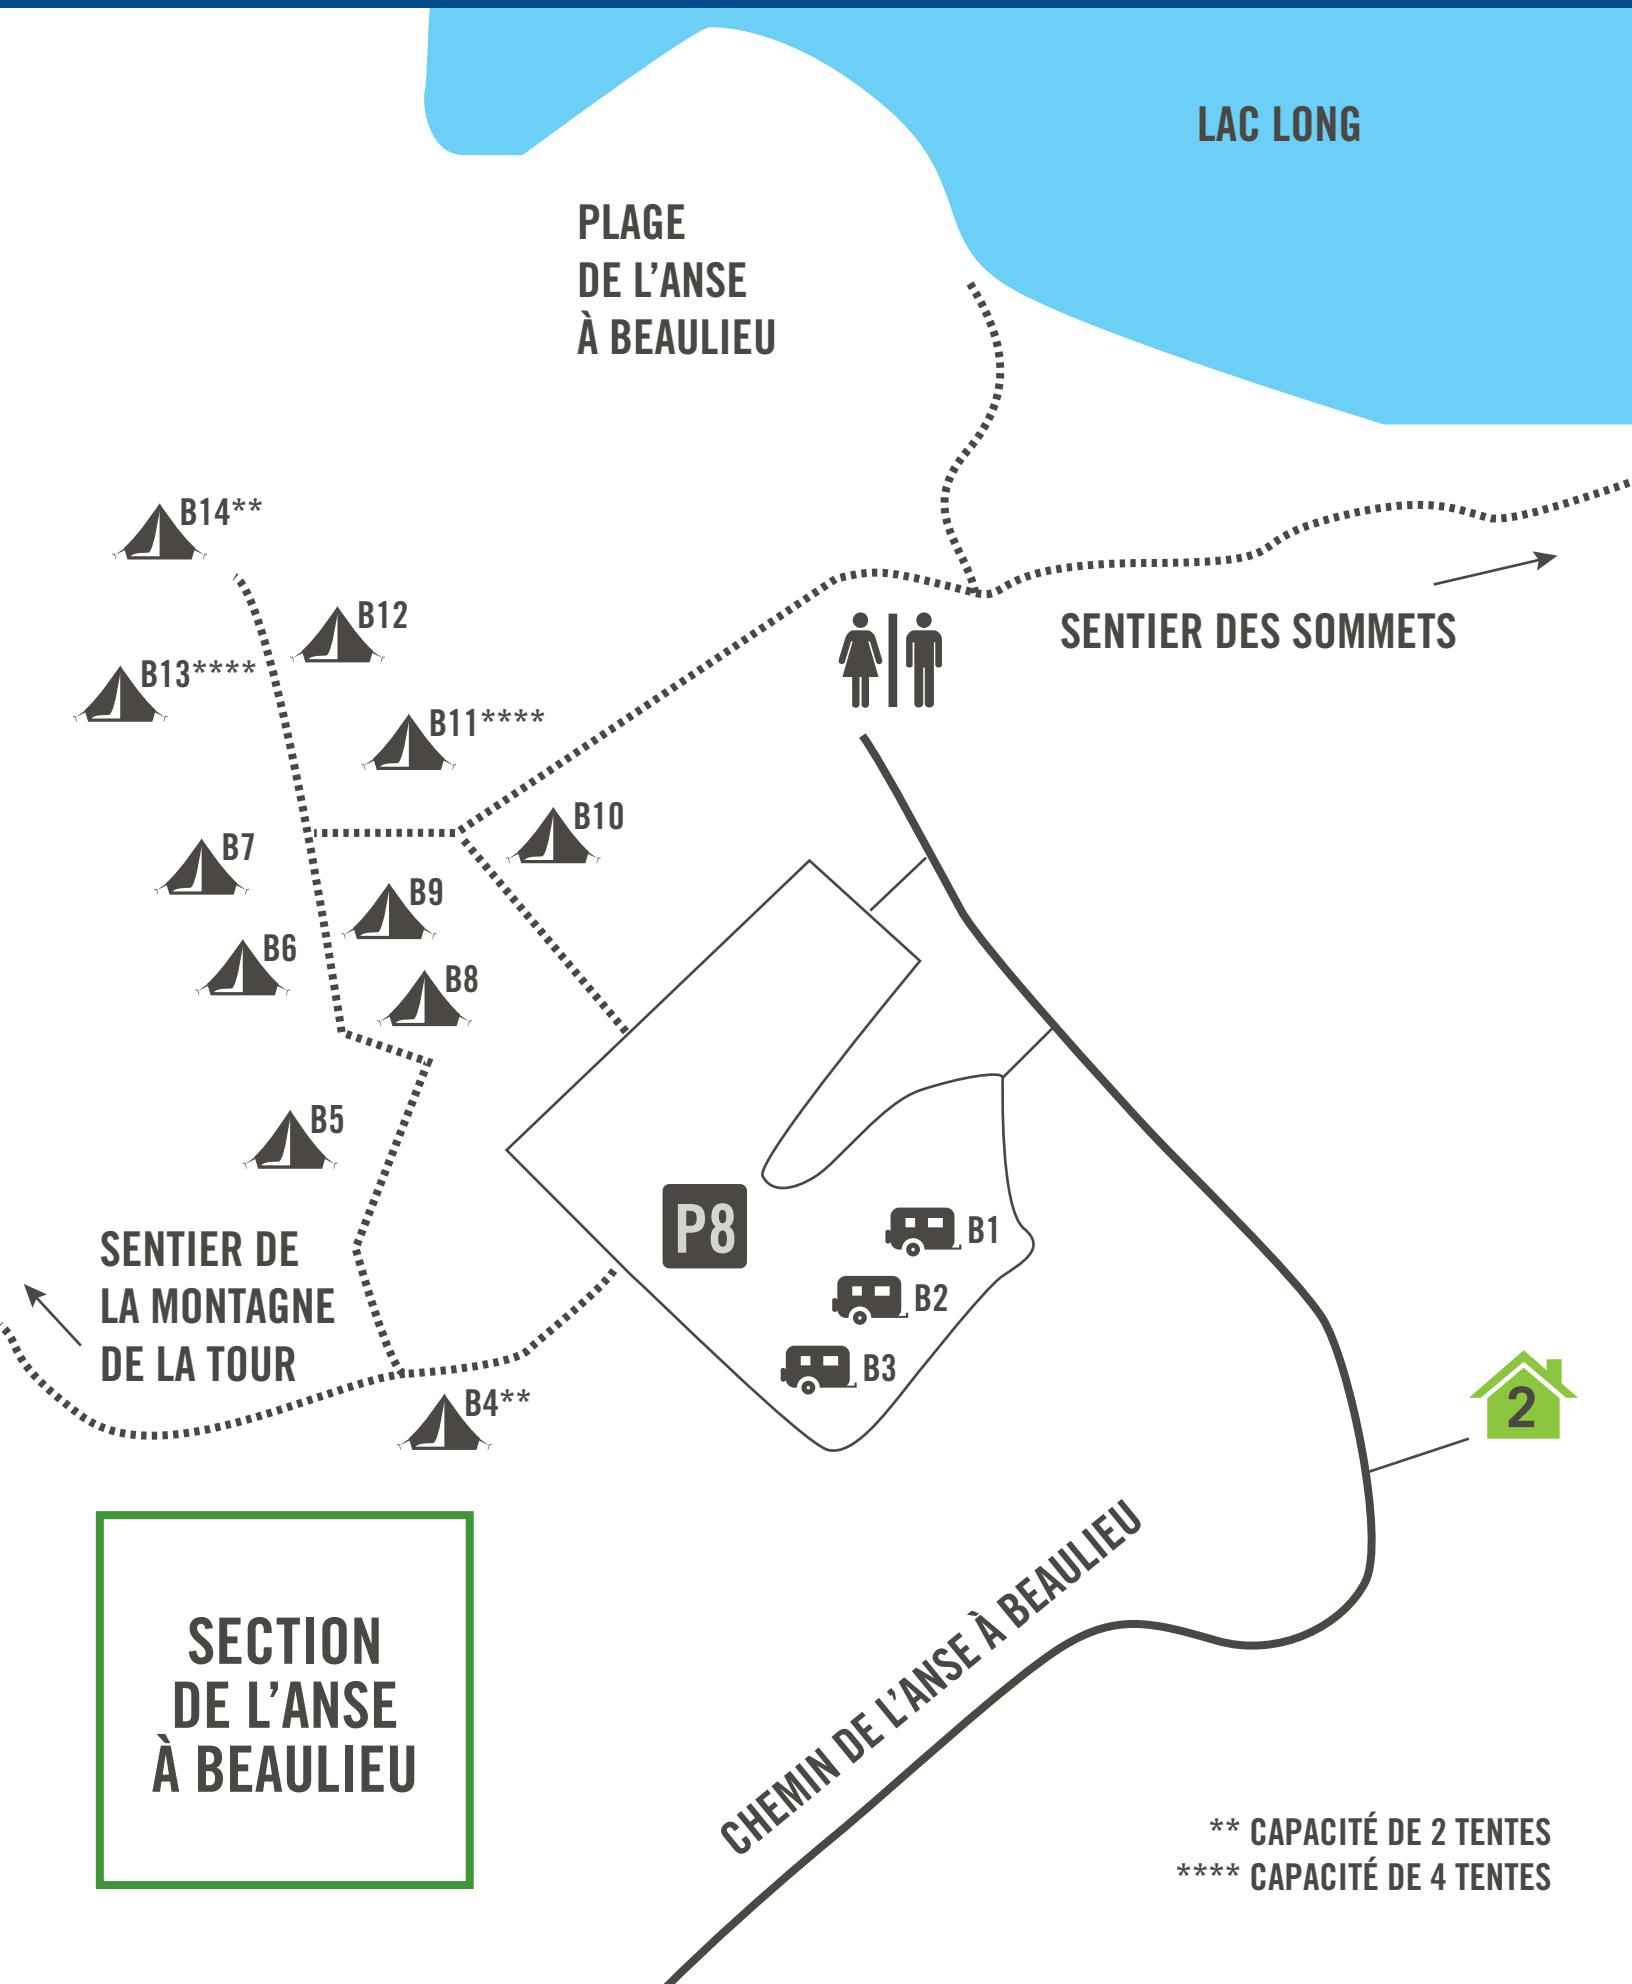

SECTEUR DES LACS LONG ET MONTAUBAN

LAC LONG

PLAGE
DE L'ANSE
À BEAULIEU

SENTIER DES SOMMETS

- B14**
- B13****
- B12
- B11****
- B10
- B7
- B9
- B8
- B6
- B5
- B4**

SENTIER DE
LA MONTAGNE
DE LA TOUR

P8

B1

B2

B3

2

CHEMIN DE L'ANSE À BEAULIEU

SECTION
DE L'ANSE
À BEAULIEU

** CAPACITÉ DE 2 TENTES
**** CAPACITÉ DE 4 TENTES