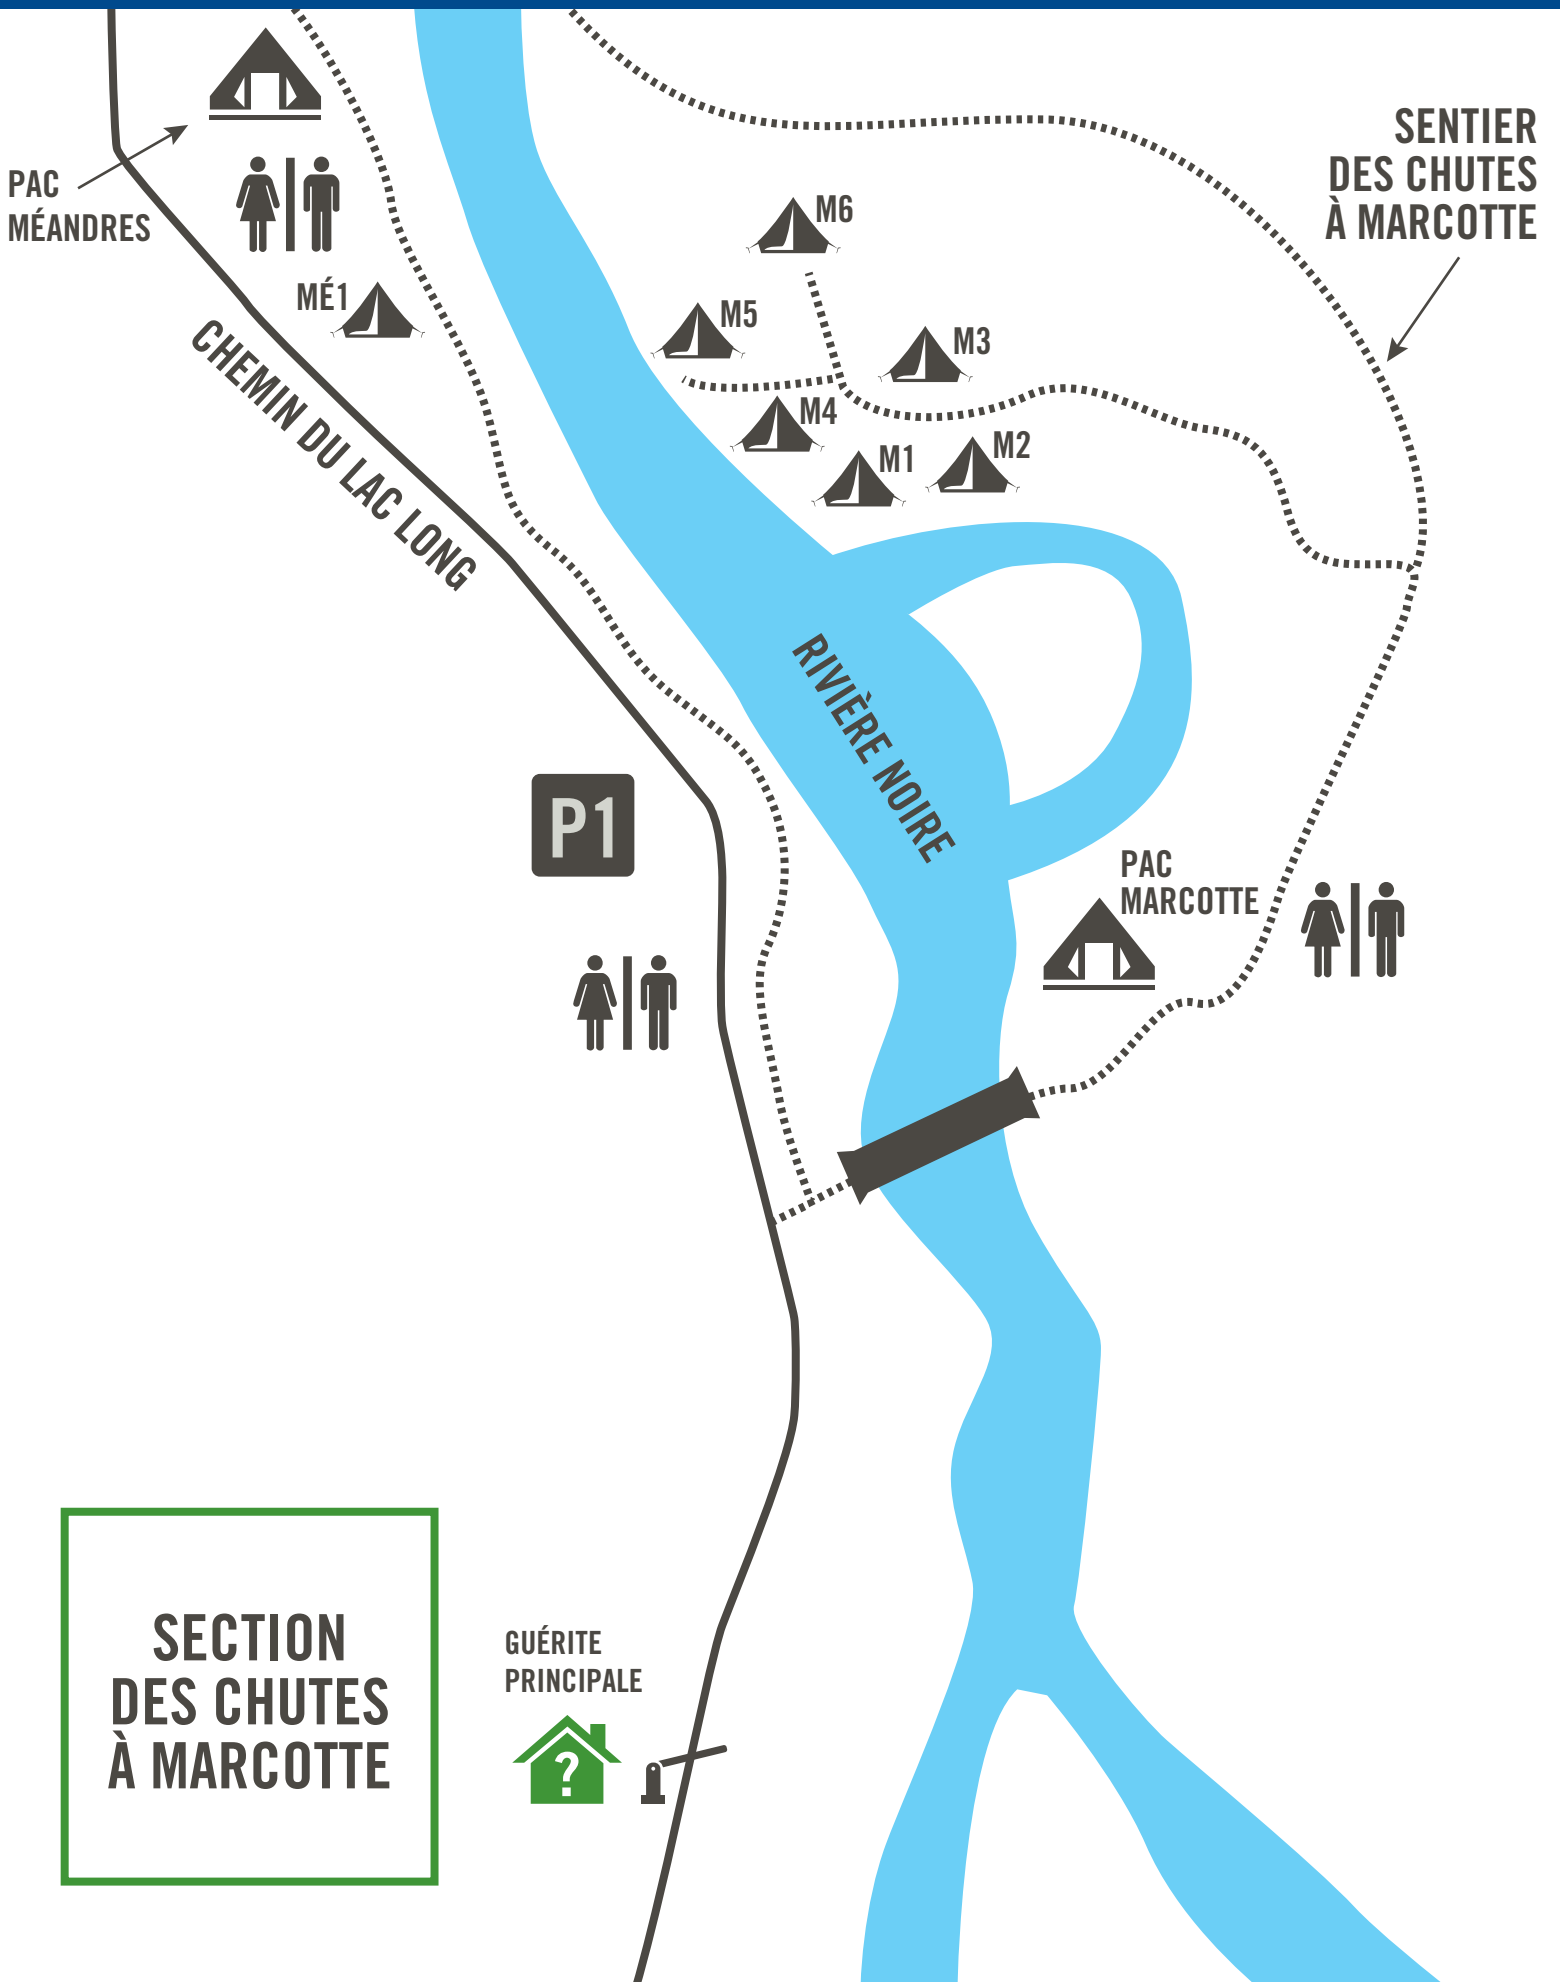

SECTEUR DES LACS LONG ET MONTAUBAN

PAC MÉANDRES

CHEMIN DU LAC LONG

SENTIER DES CHUTES À MARCOTTE

RIVIÈRE NOIRE

P1

PAC MARCOTTE

SECTION DES CHUTES À MARCOTTE

GUÉRITE PRINCIPALE