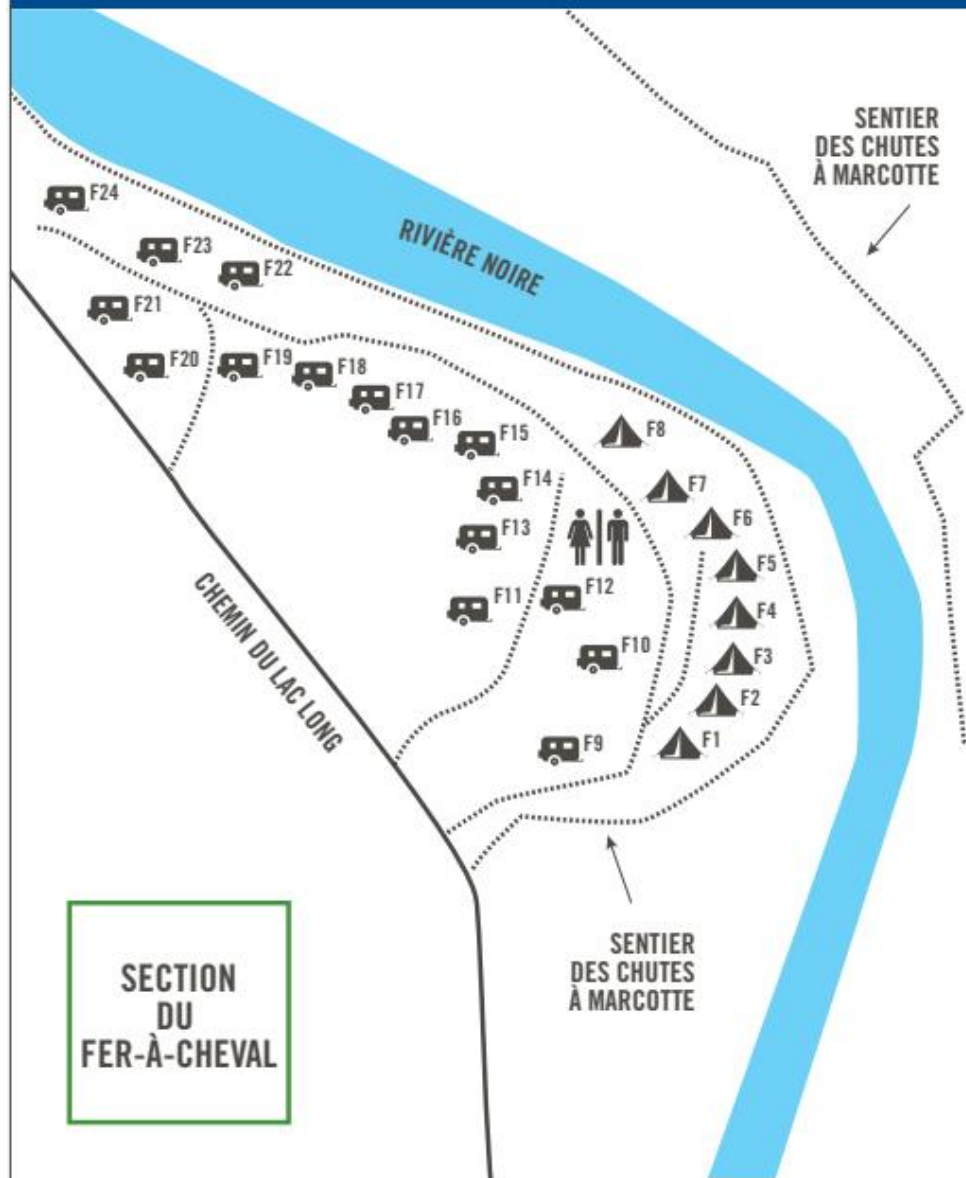

SECTEUR DES LACS LONG ET MONTAUBAN

423, rue Principale, Saint-Alban,
Québec, Canada G0A 3B0
info@parcportneuf.com

1 855 284-4232 | PARCPORTNEUF.COM

Numéro d'urgence: 418 284.4756