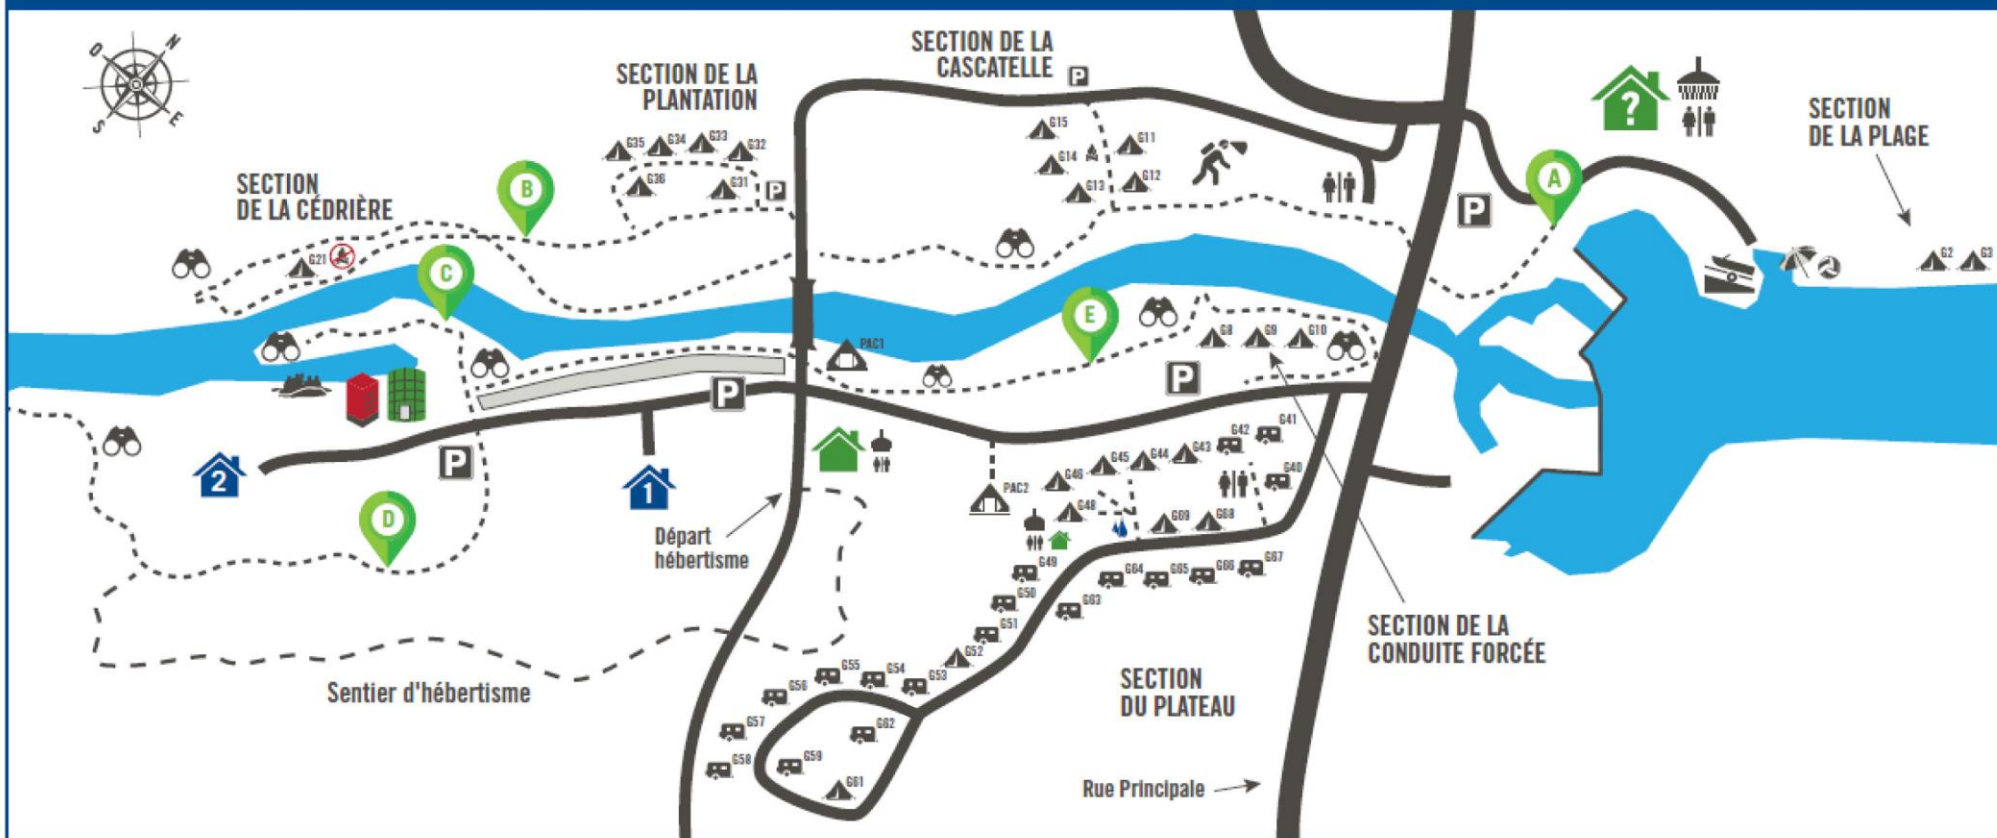

SECTEUR DES GORGES DE LA RIVIÈRE SAINTE-ANNE

423, rue Principale, Saint-Alban,
Québec, Canada G0A 3B0

info@parcportneuf.com

1 855 284-4232 | PARCPORTNEUF.COM

Numéro d'urgence : 418 284-4756

TABLEAU DES SENTIERS PÉDESTRES

	NOM DU SENTIER	DISTANCE	DURÉE	NIVEAU	TYPE
SECTEUR DES GORGES DE LA RIVIÈRE SAINTE-ANNE					
A	Des Cascatelles	0,5	10 minutes	Facile	Linéaire
B	De la Cédrière poétique	0,8	15 minutes	Facile	Boucle
C	De l'île	0,15	5 minutes	Facile	Linéaire
D	À Ti-Mé	4,5	1h30	Intermédiaire	Linéaire
E	De la conduite forcée	0,65	10 minutes	Facile	Linéaire

La distance linéaire calcule l'aller seulement. Vous devez calculer deux fois la distance réelle pour l'aller-retour.